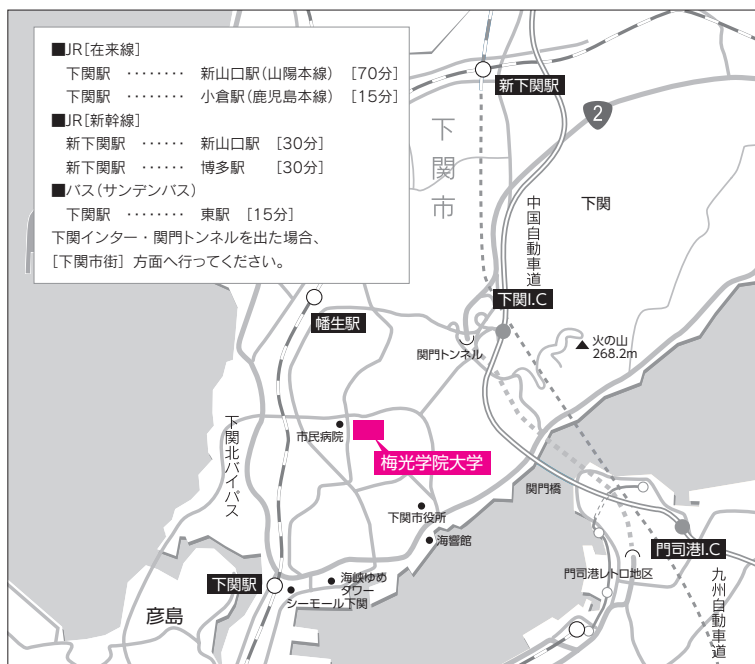

試験会場へのアクセス

試験会場は、本学会場、福岡会場、広島会場、そして沖縄会場の4会場です。
選抜によって異なりますので、受験する入試区分のページで確認してください。

■ 本学