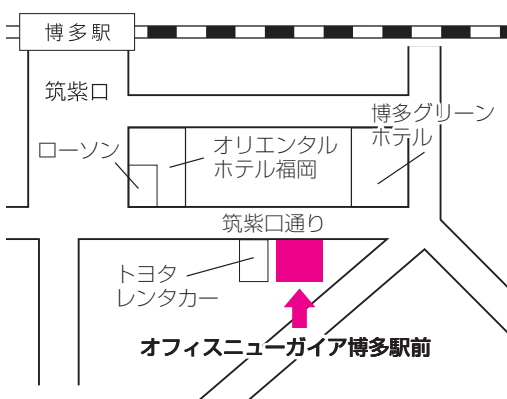

■ 福岡市

オフィスニューガイア博多駅前5階

福岡県福岡市博多区博多駅前1-12-17

☎092-982-8127

(JR博多駅筑紫口[新幹線口]から徒歩2分)