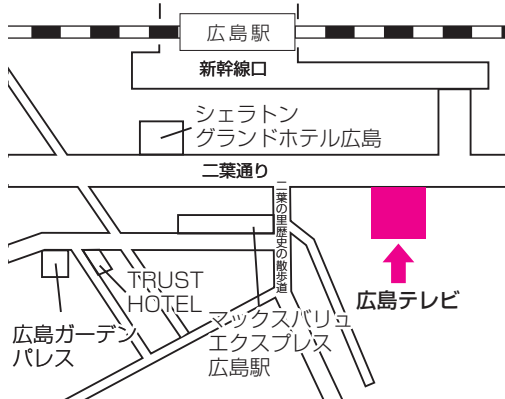

■ 広島市

広島テレビ1階広島テレビホール

広島県広島市東区二葉の里3-5-4

☎082-567-8611

(JR広島駅新幹線口より徒歩5分)